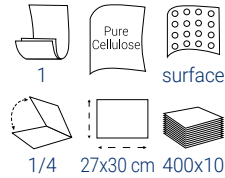

2

1/2

21x16 cm

200x20

Tovaglioli 1 Velo Piegia 1/4 - Napkins 1 Ply 1/4 Folded

32560
NAPKINS 27x30

Col. Bianco/White

32130
NAPKINS 30x30 COMPACT