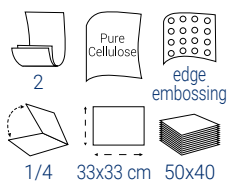

Col. Bianco/White