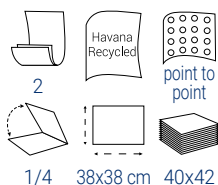

Tovaglioli Colorati - Rainbow Napkins 40x36 cm

	32800 Col. Crema/Cream		32840 Col. Bordeaux		32262 Col. Grigio/Grey
	32810 Col. Giallo/Yellow		32850 Col. Blu/Blue		32870 Col. Marrone/Brown
	32820 Col. Arancio/Orange		32860 Col. Verde/Green		32490 Col. Nero/Black
	32830 Col. Rosso/Red		32261 Col. Kiwi		

32407
NAPKINS 38x38

FORTE HAVANA

Col. Havana