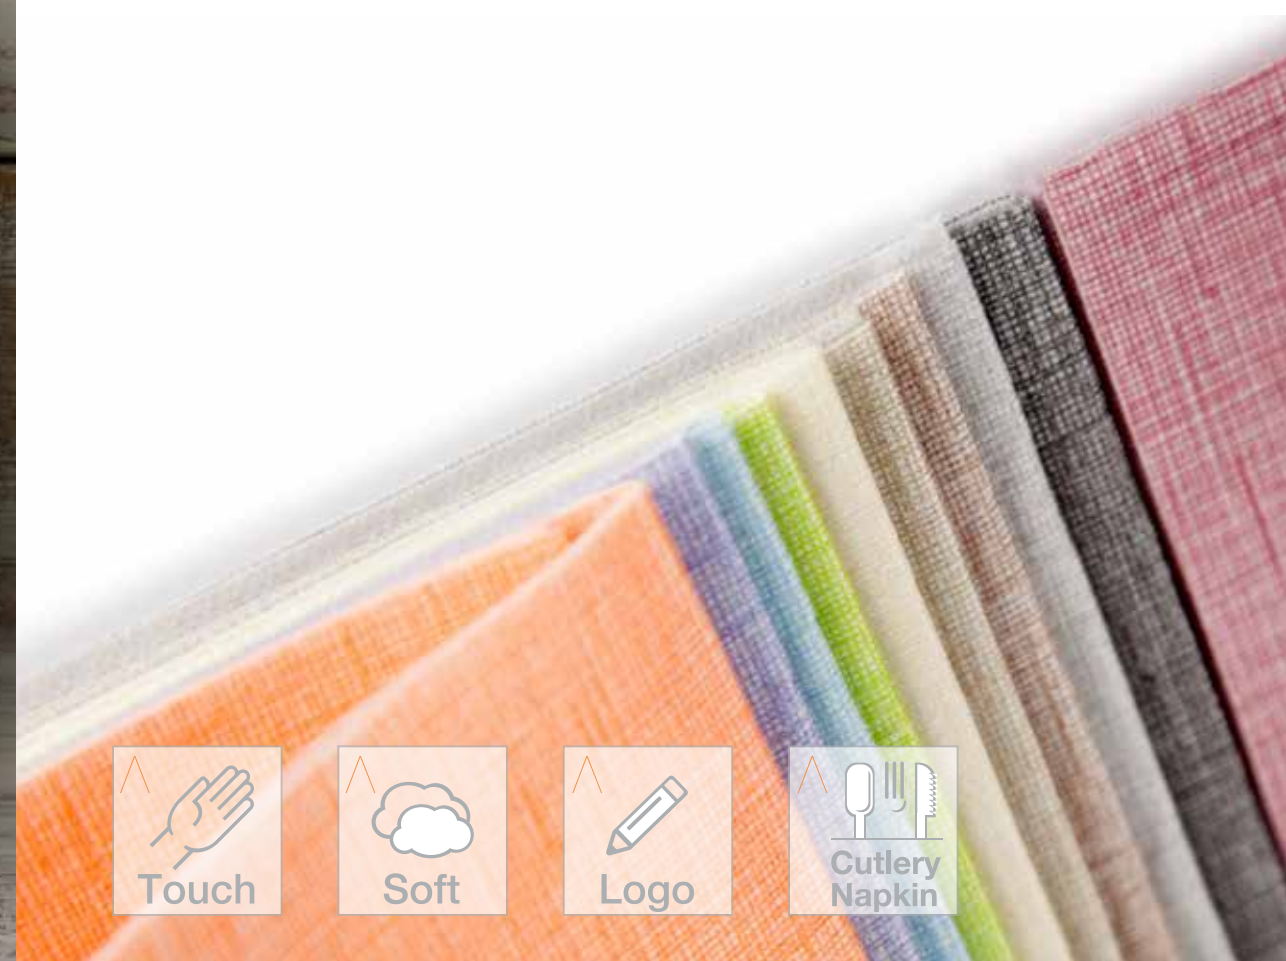

^ Easy

Una trama semplice,
abbinabile con tutto

A simple pattern that matches with everything

FRAM

Tovaglioli Napkins

Easy

cm
inch

25x25